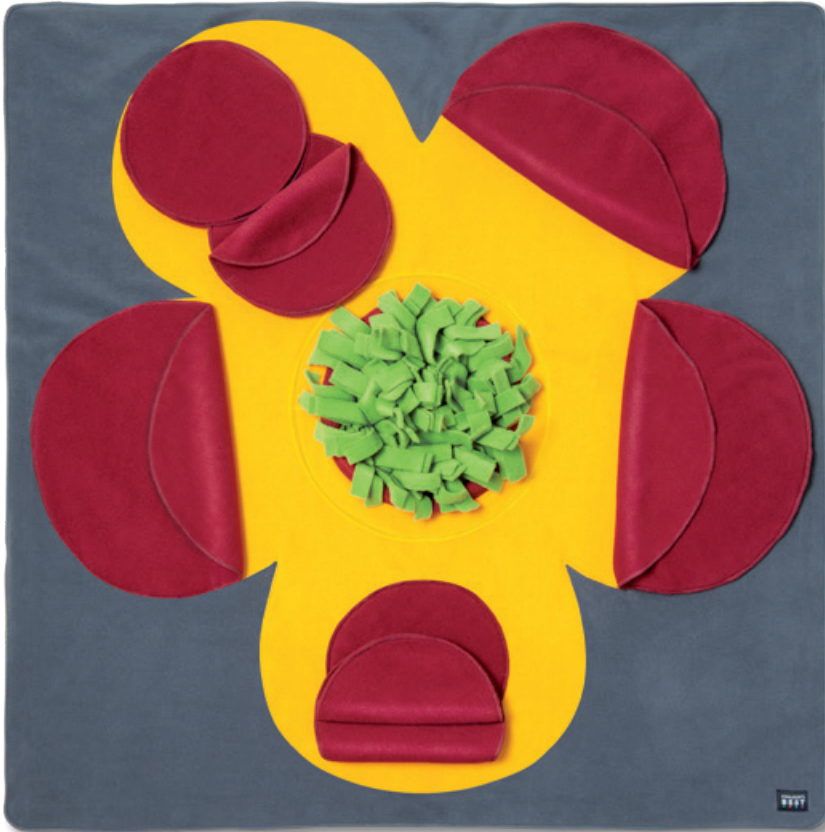

KNAUDER'S BEST

DAS FLOWER PAD VON KNAUDER'S BEST

Jetzt neu! Das einzigartige Suchspielzeug für große Hunde und für Hunde mit breiten Schnauzen.

*Hochwertig, innovativ und auf die Bedürfnisse der Tiere abgestimmt, das sind die Original Produkte von KNAUDER'S BEST. Auch große Hunde, so wie Hunde mit breiten Schnauzen lieben es, **gemeinsam mit Ihnen** auf Leckerlisuche zu gehen. Mit dem neuen Flower Pad steht dieser gemeinsamen Beschäftigung von nun an nichts mehr im Weg. Raffinierte und liebevoll eingearbeitete Versteckvarianten mit ausreichend großen Öffnungen auch für die breiten Schnauzen bieten die Möglichkeit für viele schöne Erfolgserlebnisse und grenzenlosen Schnüffelspaß. Durch die gemeinsame Beschäftigungszeit wird die Beziehung zwischen Ihnen und Ihrem Hund nebenbei auf spielerische Weise gefördert, Sie lernen, ihn besser zu verstehen, stärken das Vertrauen und festigen die Bindung. Die artgerechte Auslastung und die damit verbundene Entspannung machen den Einsatz des Flower Pads zu einer grandiosen Beschäftigungsmöglichkeit für Zwischendurch. Sie und Ihr Hund werden es lieben!*

KNAUDER'S BEST

DIE BESONDERHEITEN DES FLOWER PADS AUF EINEN BLICK:

- Auch für große Hunde und Hunde mit breiten Schnauzen geeignet
- Große Öffnungen ermöglichen grenzenlose Schnüffelfreude
- Super Einsteiger-Tool für Welpen
- Handarbeit aus der EU
- Mehrlagige Verarbeitung bietet einen kuscheligen Liegeplatz und Beschäftigung in Einem
- Optimaler Reisebegleiter durch geringes Eigengewicht und handliche Größe
- Stärkt die Bindung zwischen Mensch und Hund
- Aufbau von Vertrauen bei ängstlichen Hunden und bei Hunden aus dem Tierschutz
- Therapeutische Einsatzmöglichkeiten
- Stärkung des Selbstbewusstseins durch schnellen Erfolg
- Artgerechte Auslastung über die Nase
- Hunde mit Handicap oder verletzte Hunde profitieren vom begrenzten Aktionsradius
- Waschbar und trocknergeeignet