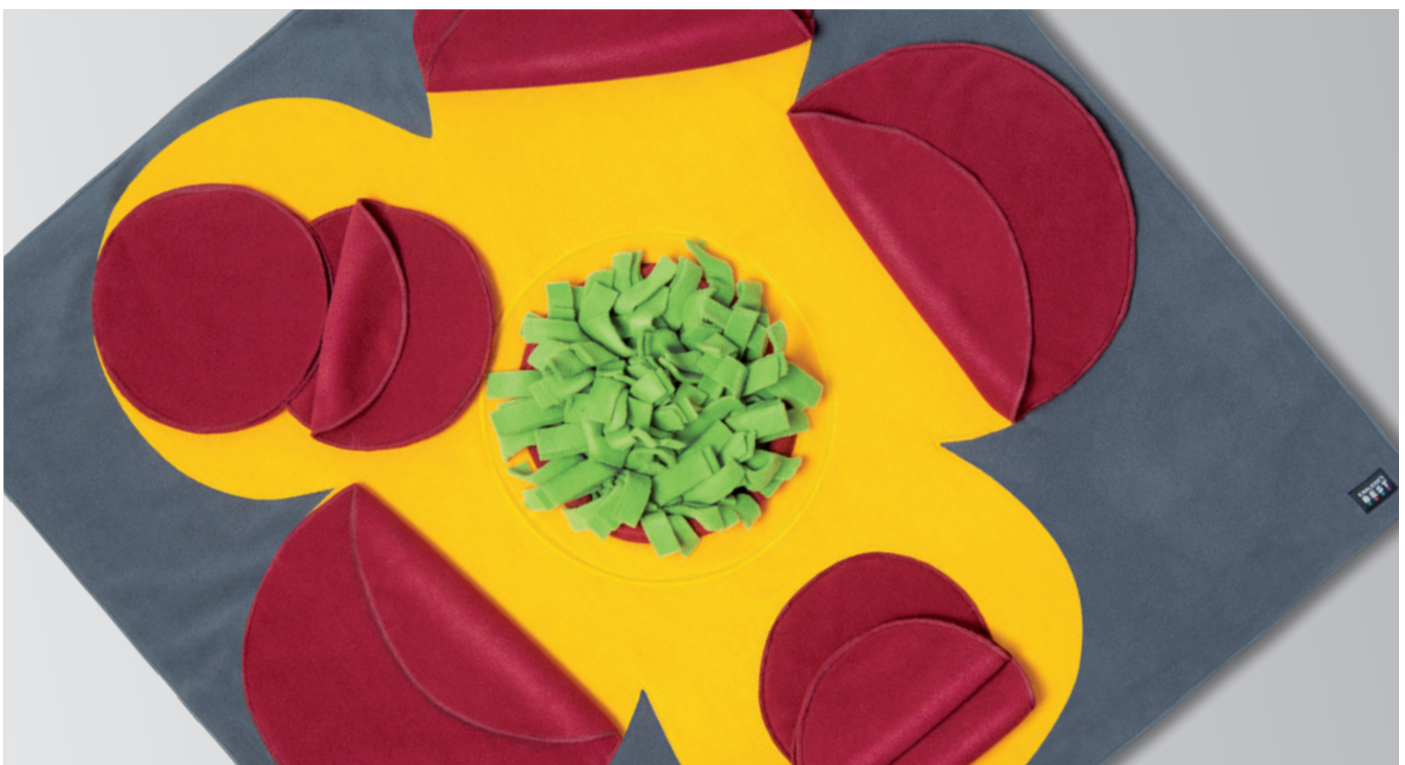

KNAUDER'S BEST

DIE BESONDERHEITEN DES FLOWER PADS AUF EINEN BLICK:

- Auch für große Hunde und Hunde mit breiten Schnauzen geeignet
- Große Öffnungen ermöglichen grenzenlose Schnüffelfreude
- Super Einsteiger-Tool für Welpen
- Handarbeit aus der EU
- Mehrlagige Verarbeitung bietet einen kuscheligen Liegeplatz und Beschäftigung in Einem
- Optimaler Reisebegleiter durch geringes Eigengewicht und handliche Größe
- Stärkt die Bindung zwischen Mensch und Hund
- Aufbau von Vertrauen bei ängstlichen Hunden und bei Hunden aus dem Tierschutz
- Therapeutische Einsatzmöglichkeiten
- Stärkung des Selbstbewusstseins durch schnellen Erfolg
- Artgerechte Auslastung über die Nase
- Hunde mit Handicap oder verletzte Hunde profitieren vom begrenzten Aktionsradius
- Waschbar und trocknergeeignet

4 260588 310120

Farbe: gelb
Artikel Nr. 31012

MATERIAL: 100% POLYESTER

Maße: ca. 90cm x 90cm

INNOVATIVE
ANIMAL
TOOLS