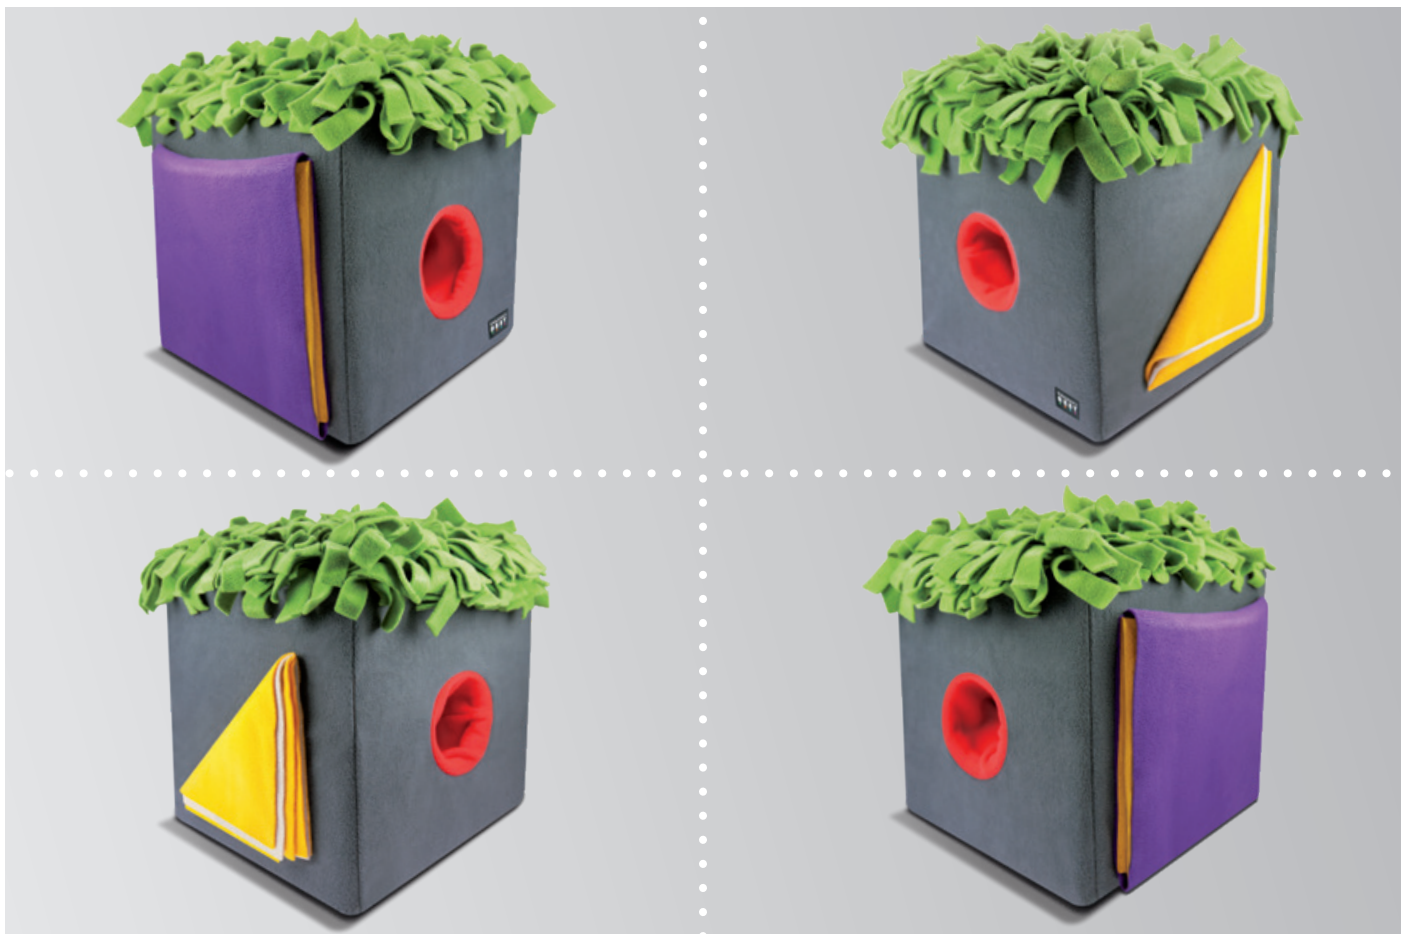

# KNAUDER'S BEST

## DIE SNIFFBOX VON KNAUDER'S BEST

***Jetzt neu! Das Suchspielzeug einer anderen Dimension. Für neue Herausforderungen und noch mehr Schnüffelspaß.***

*Neue Versteckmöglichkeiten entdecken, gemeinsam auf Leckerlisuche gehen, Schnüffelabenteuer erleben – die Sniffbox ist das neue Animal Tool für Hunde und Katzen! Die phantasievolle Box aus stabilem Karton mit der abnehmbaren, pflegeleichten Fleece-Spielfläche bringt kunterbuntes Vergnügen in Ihren Alltag. Mit der Sniffbox gibt es keine Langeweile mehr. Sie fördern, fordern und lasten Ihren Hund oder Ihre Katze anspruchsvoll auf spielerische Weise artgerecht aus. Ihre Tiere werden es lieben. Ihre Bindung wird durch jede einzelne Spieleinheit weiter gestärkt und das Vertrauen zueinander vertieft. Durch die vielseitigen Versteckmöglichkeiten ist Ihnen und Ihrem Vierbeiner grenzenloser Suchspaß garantiert. Kognitive Herausforderung, ein tolles Design, exklusive Verarbeitung und die pflegeleichte, abnehmbare Spieloberfläche machen die Sniffbox zum einzigartigen Trainings-Tool.*

## DIE BESONDERHEITEN DER SNIFFBOX AUF EINEN BLICK:

- Artgerechte Auslastung für Hund und Katze
- Durchdachtes Design
- Handarbeit aus der EU
- Phantasievolles Suchspielzeug, das immer wieder neue Herausforderungen bietet
- Ideal für Hunde mit Handicap
- Optimales Trainingstool für Dogdance
- Spielfläche einfach durch Klettverschluss abnehmbar
- Stabiler Karton (kann einzeln nachbestellt werden)
- Alle sechs Seiten bespielbar
- Einzigartiger dreidimensionaler Schnüffelspass in Würfelform

Farbe: stein  
Artikel Nr. 31013

MATERIAL: ÜBERZUG 100% POLYESTER

Maße: ca. 30cm × 30cm × 30cm

INNOVATIVE  
ANIMAL  
TOOLS